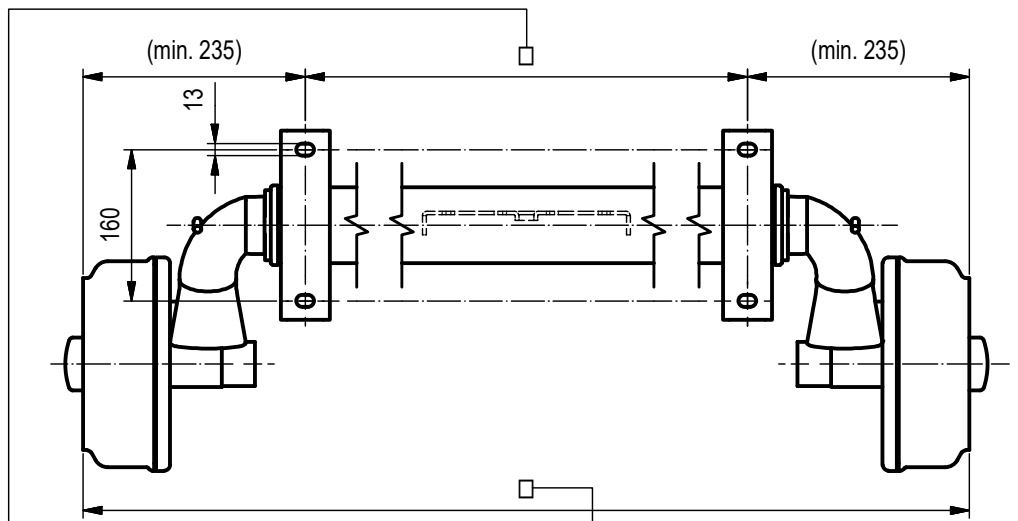

OŚ JEZDNA HAMOWANA 1350kg

X - 4x98
Y - 4x100
Z - 5x112 - standard

SPOSÓB ZAMÓWIENIA:

Standard:
- 134

Przykładowe zamówienie: Oś jezdna hamowana OJCH-880-1360-134-X