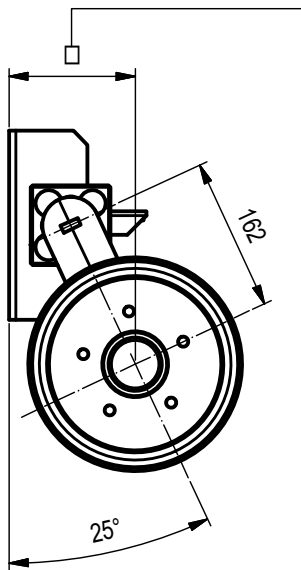

OŚ JEZDNA HAMOWANA 1350kg

X - 4x98
Y - 4x100
Z - 5x112 - standard

SPOSÓB ZAMÓWIENIA:

Standard:
- 134

Przykładowe zamówienie: Oś jezdna hamowana OJCH-880-1360-134-X