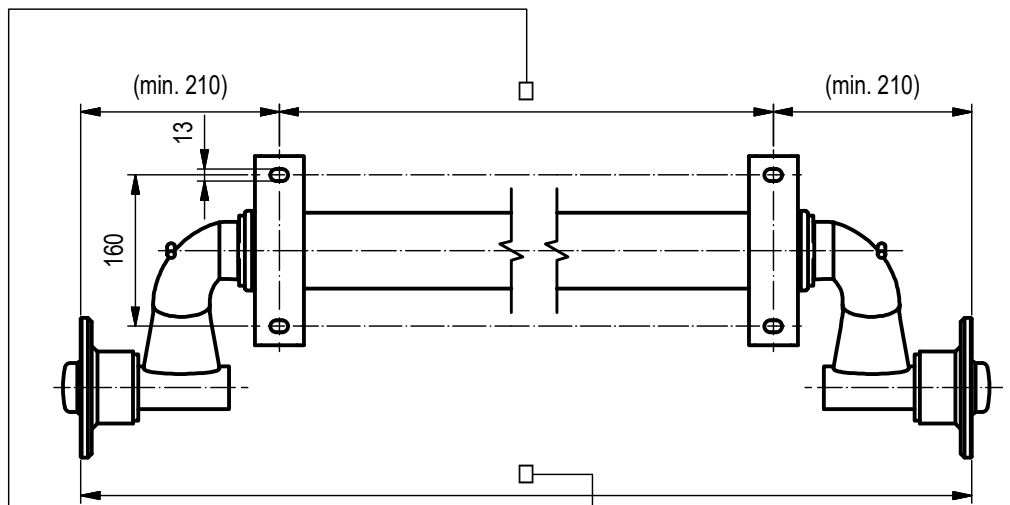

# OŚ JEZDNA 1350kg

X - 4x98  
 Y - 4x100 - standard  
 Z - 5x112

**SPOSÓB ZAMÓWIENIA:**

Standard:  
 - 133

**Przykładowe zamówienie:** Oś jezdna OJC-1000-1500-133-Y