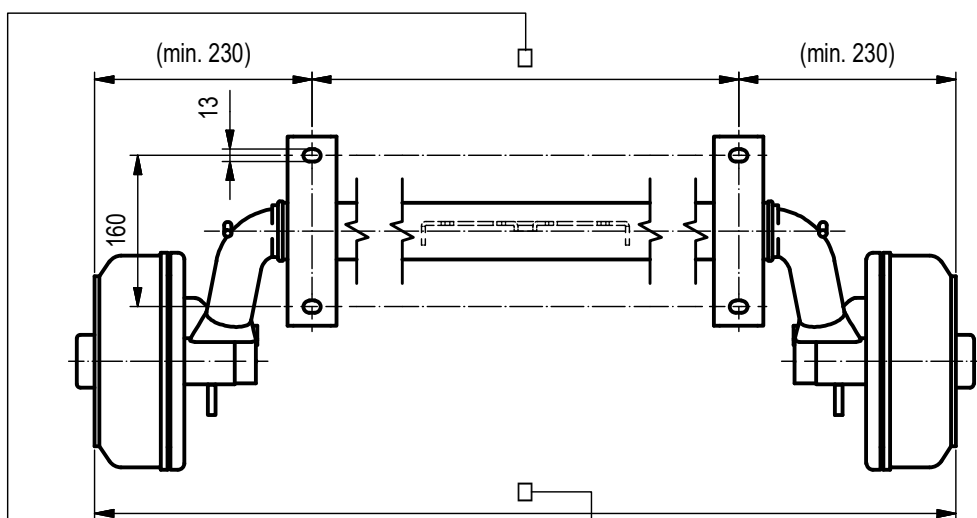

OŚ JEZDNA HAMOWANA 750kg

X - 4x98
Y - 4x100
Z - 5x112 - standard

SPOSÓB ZAMÓWIENIA:

Standard:
- 120
- 123
- 145
- 160

Przykładowe zamówienie: Oś jezdna hamowana OJBH-1200-1660-145-Z