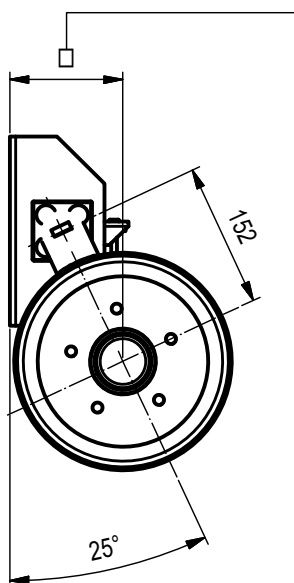

OŚ JEZDNA HAMOWANA 750kg

X - 4x98
Y - 4x100
Z - 5x112 - standard

SPOSÓB ZAMÓWIENIA:

Standard:
- 120
- 123
- 145
- 160

Przykładowe zamówienie: Oś jezdna hamowana OJBH-1200-1660-145-Z