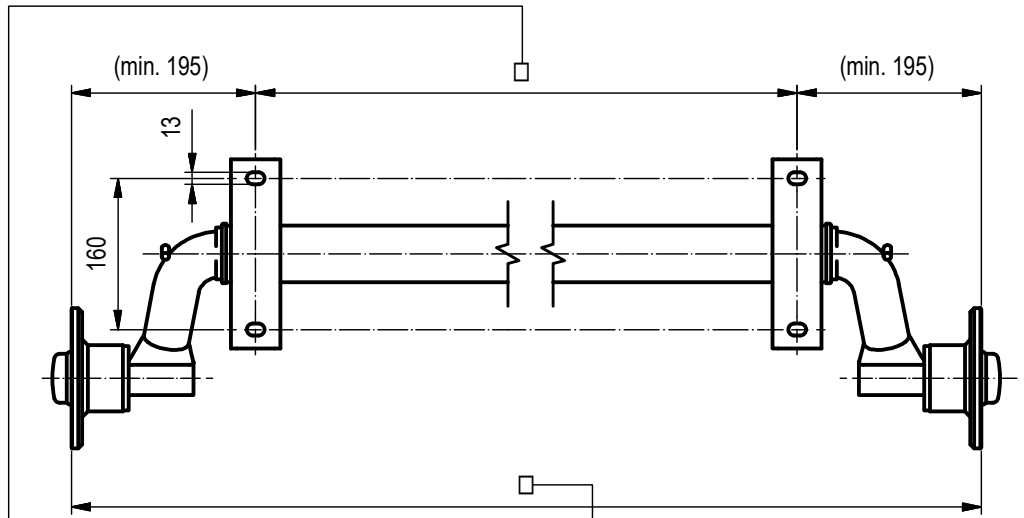

# OŚ JEZDNA 750kg

X - 4x98  
 Y - 4x100 - standard  
 Z - 5x112

## SPOSÓB ZAMÓWIENIA:

- Standard:
- 117
  - 120
  - 142
  - 157

Przykładowe zamówienie: Oś jezdna OJB-1200-1600-117-X