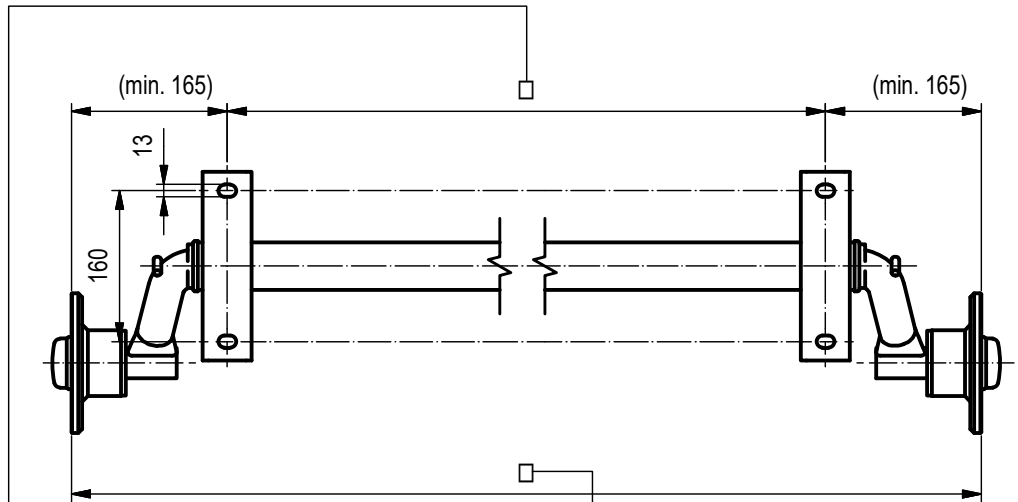

OŚ JEZDNA 500kg

X - 4x98
Y - 4x100 - standard
Z - 5x112

SPOSÓB ZAMÓWIENIA:

Standard:
- 153

Przykładowe zamówienie: Oś jezdna OJA-1200-1600-153-Y