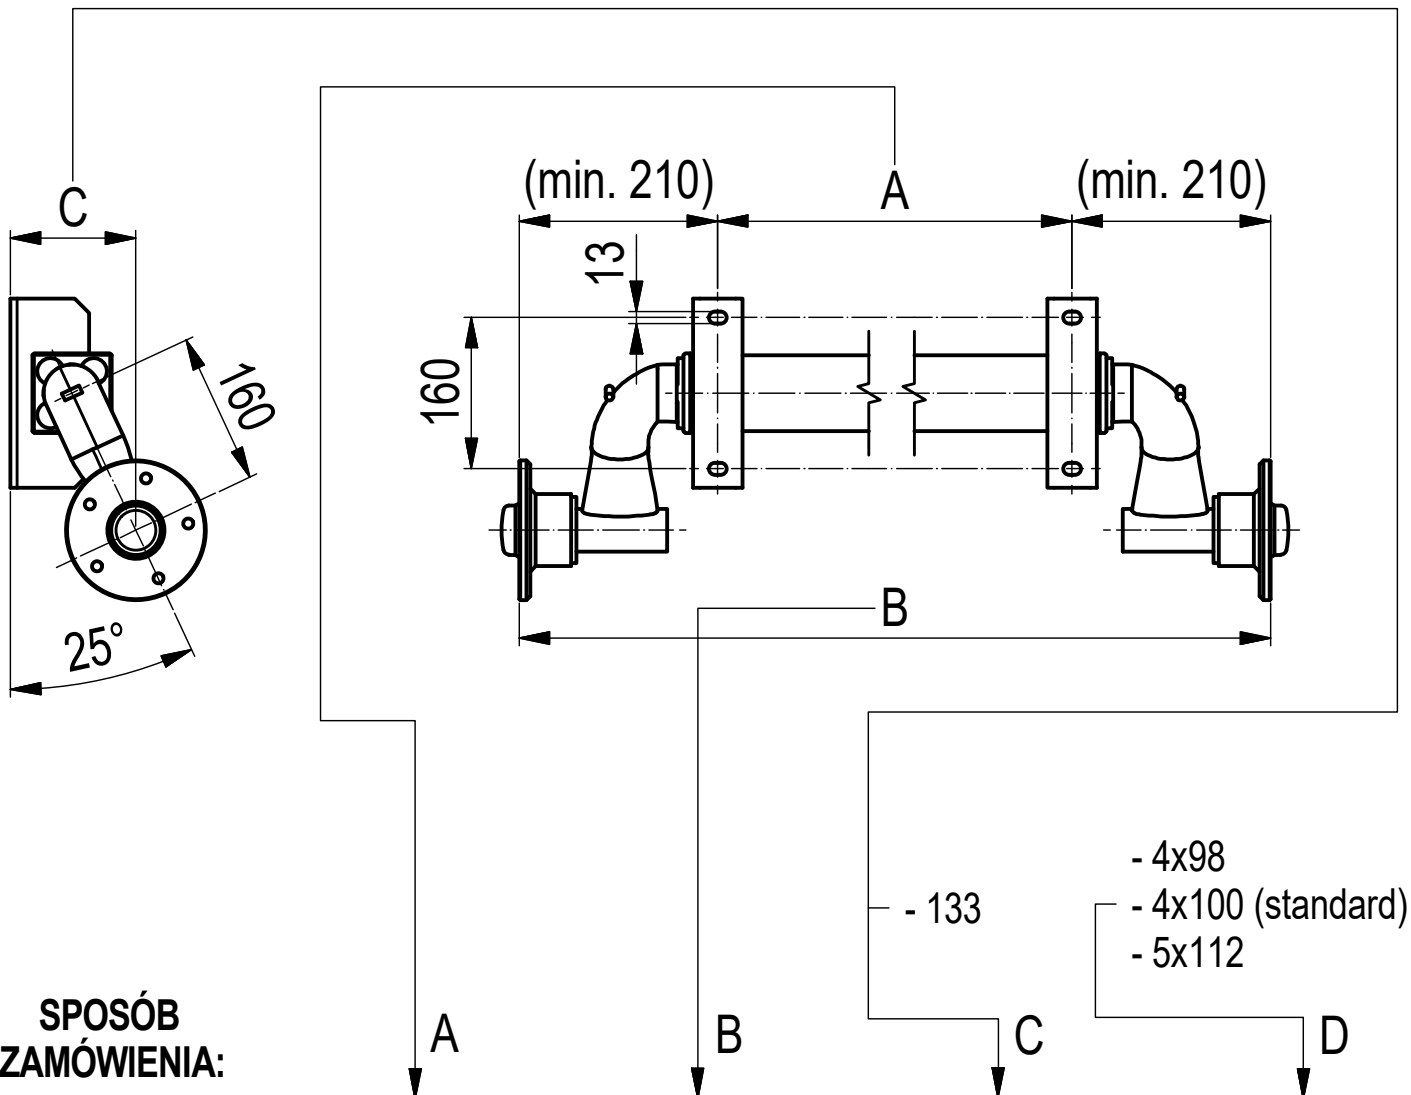

OŚ GOTTER 1350kg (DOSTĘPNOŚĆ)

SPOSÓB
ZAMÓWIENIA:

OJC	-		-		-		-	
-----	---	--	---	--	---	--	---	--

Przykładowe zamówienie: OŚ GOTTER OJC-1000-1500-133-4x100